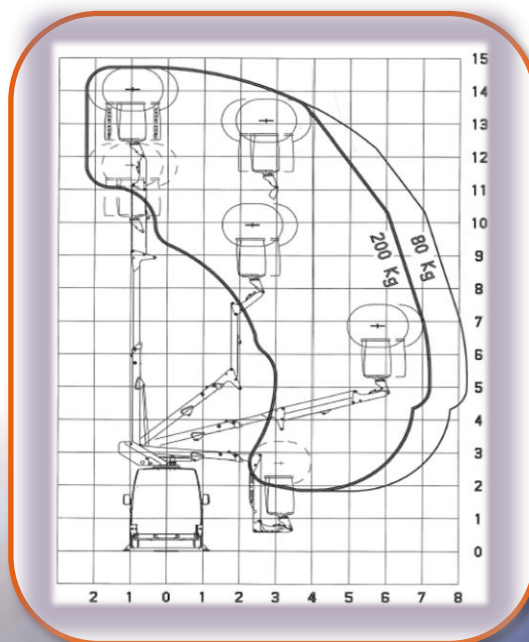

Options

Pack écologique
Panier rotatif
Aménagement intérieur
Porte échelle
Volet arrière
...

France
Elevateur
Benelux